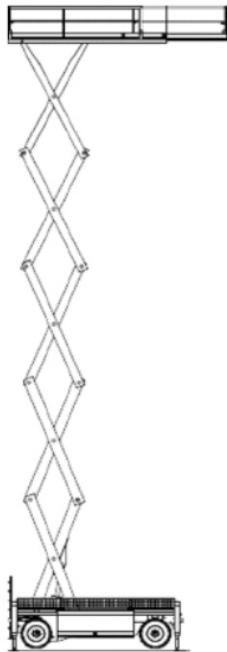

Scherenbühne Elektro 10m 1,2m breit

JLG 2646 ES

Elektro

Arbeitshöhe bis max.	10,00 m
Plattformhöhe bis max.	8,00 m
Traglast	450 kg
Plattformgröße	2,50 / 1,17 m
Erweiterbar auf	3,77 / 1,17 m
Antrieb	Batterie
Ladegerät	230V
Länge / Breite / Höhe	2,50 / 1,17 / 2,36 m
Eigengewicht	2742 kg
Transportmöglichkeit	auf LKW oder Tieflader

- Besonderheiten:
- Weiße Reifen
 - Plattformausschub um 1,27 m
 - Klappbares Geländer, Höhe heruntergeklappt 1,97 m